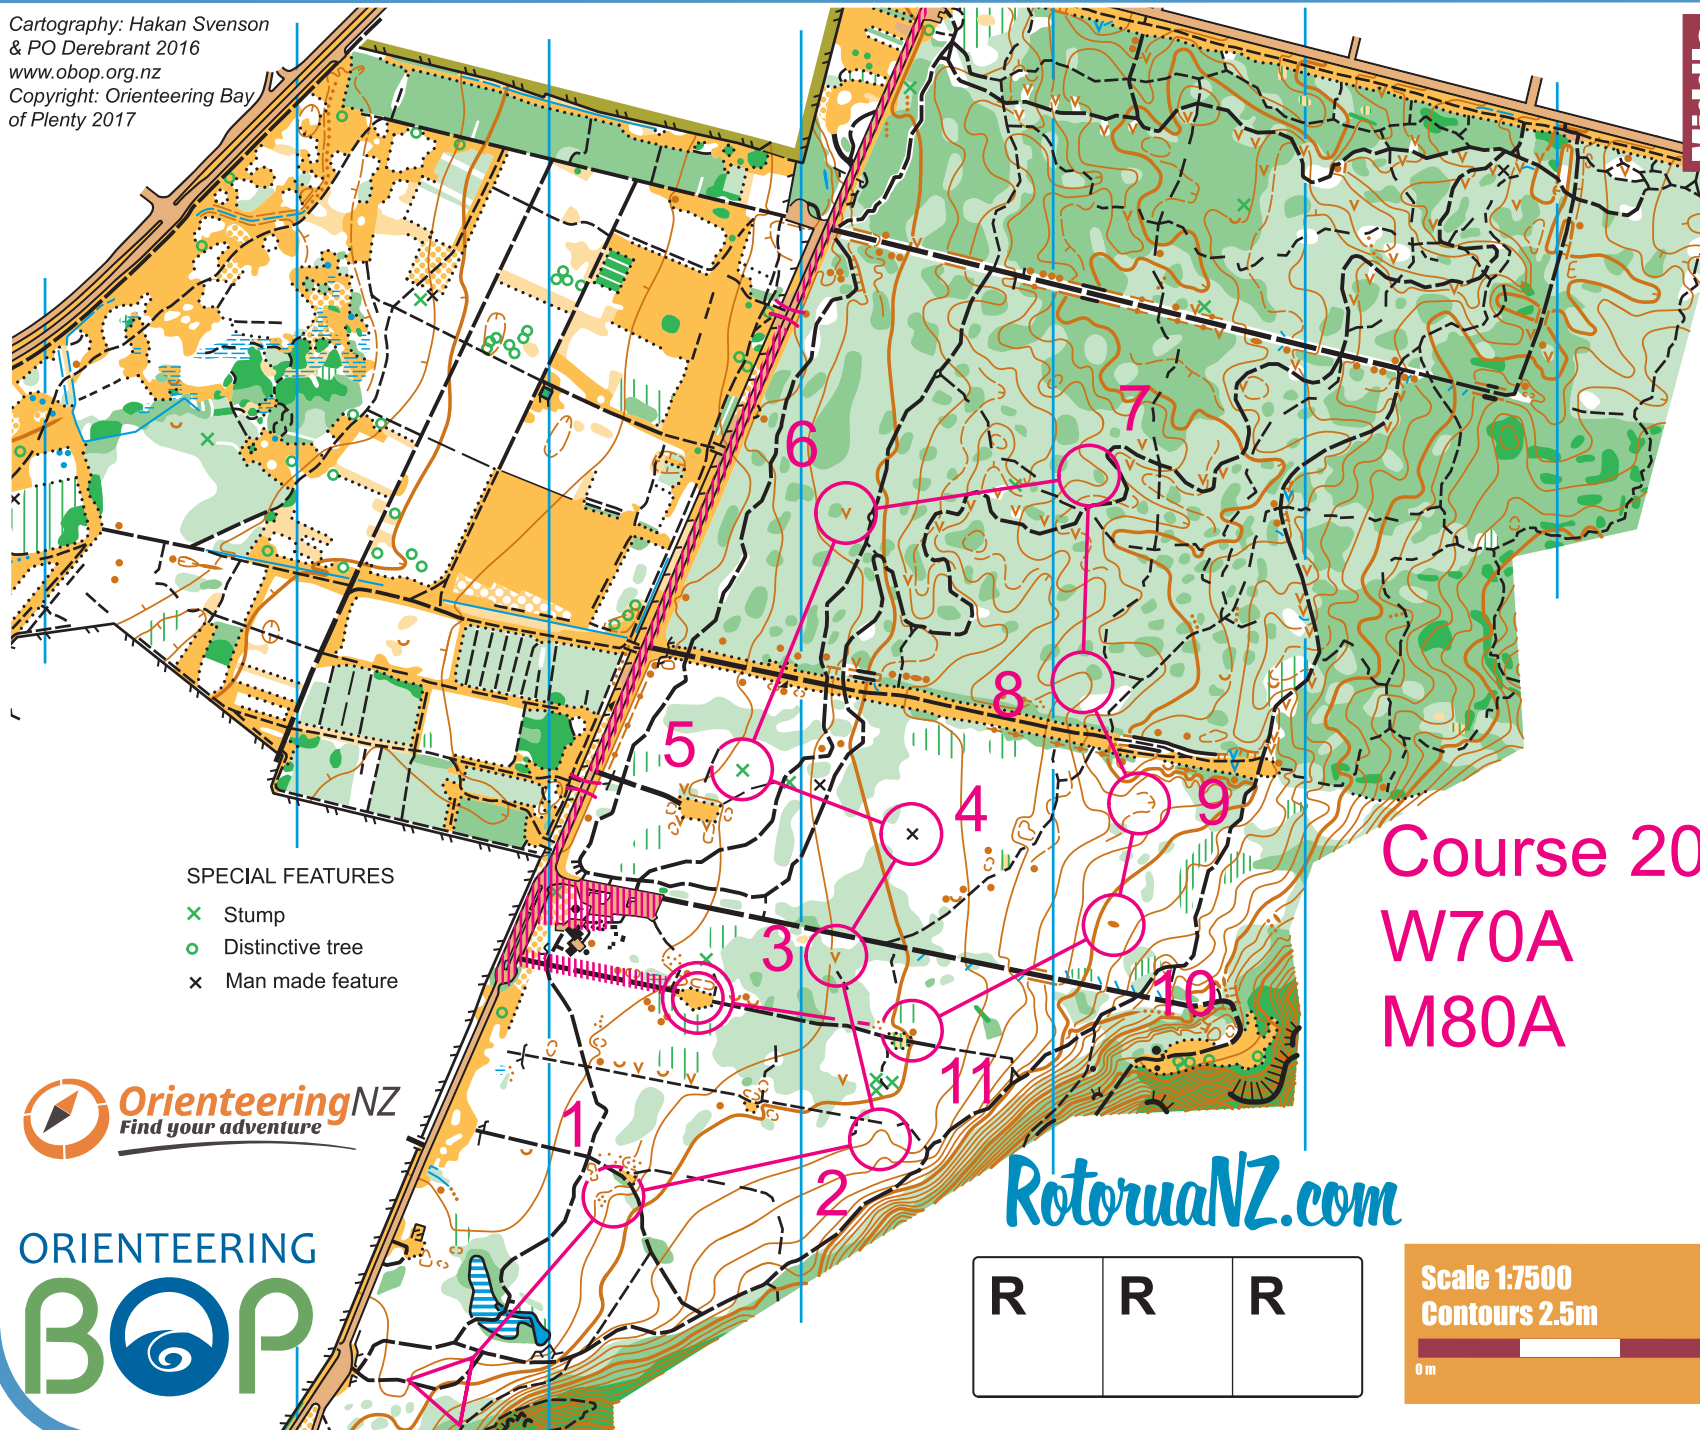

WHAKAREWAREWA

Cartography: Hakan Svenson
& PO Derebrant 2016
www.obop.org.nz
Copyright: Orienteering Bay
of Plenty 2017

**Middle
Earth
2017**
**Long
19th April**

- SPECIAL FEATURES**
- ✕ Stump
 - Distinctive tree
 - ✕ Man made feature

W70A, M80A				
Course 20	2,5 km	20 m		
▷		↗		◁
1	167	↗		
2	108	↗		
3	114	∨		
4	106	✕		
5	116	⊗		○
6	211	∨		♻️
7	217	∩		
8	212	∩	—	
9	173	∩	—	
10	183	•		♀
11	100	•		♀

**Course 20
W70A
M80A**

RotoruaNZ.com

R R R

Scale 1:7500
Contours 2.5m

0 m 500 m

Magnetic North