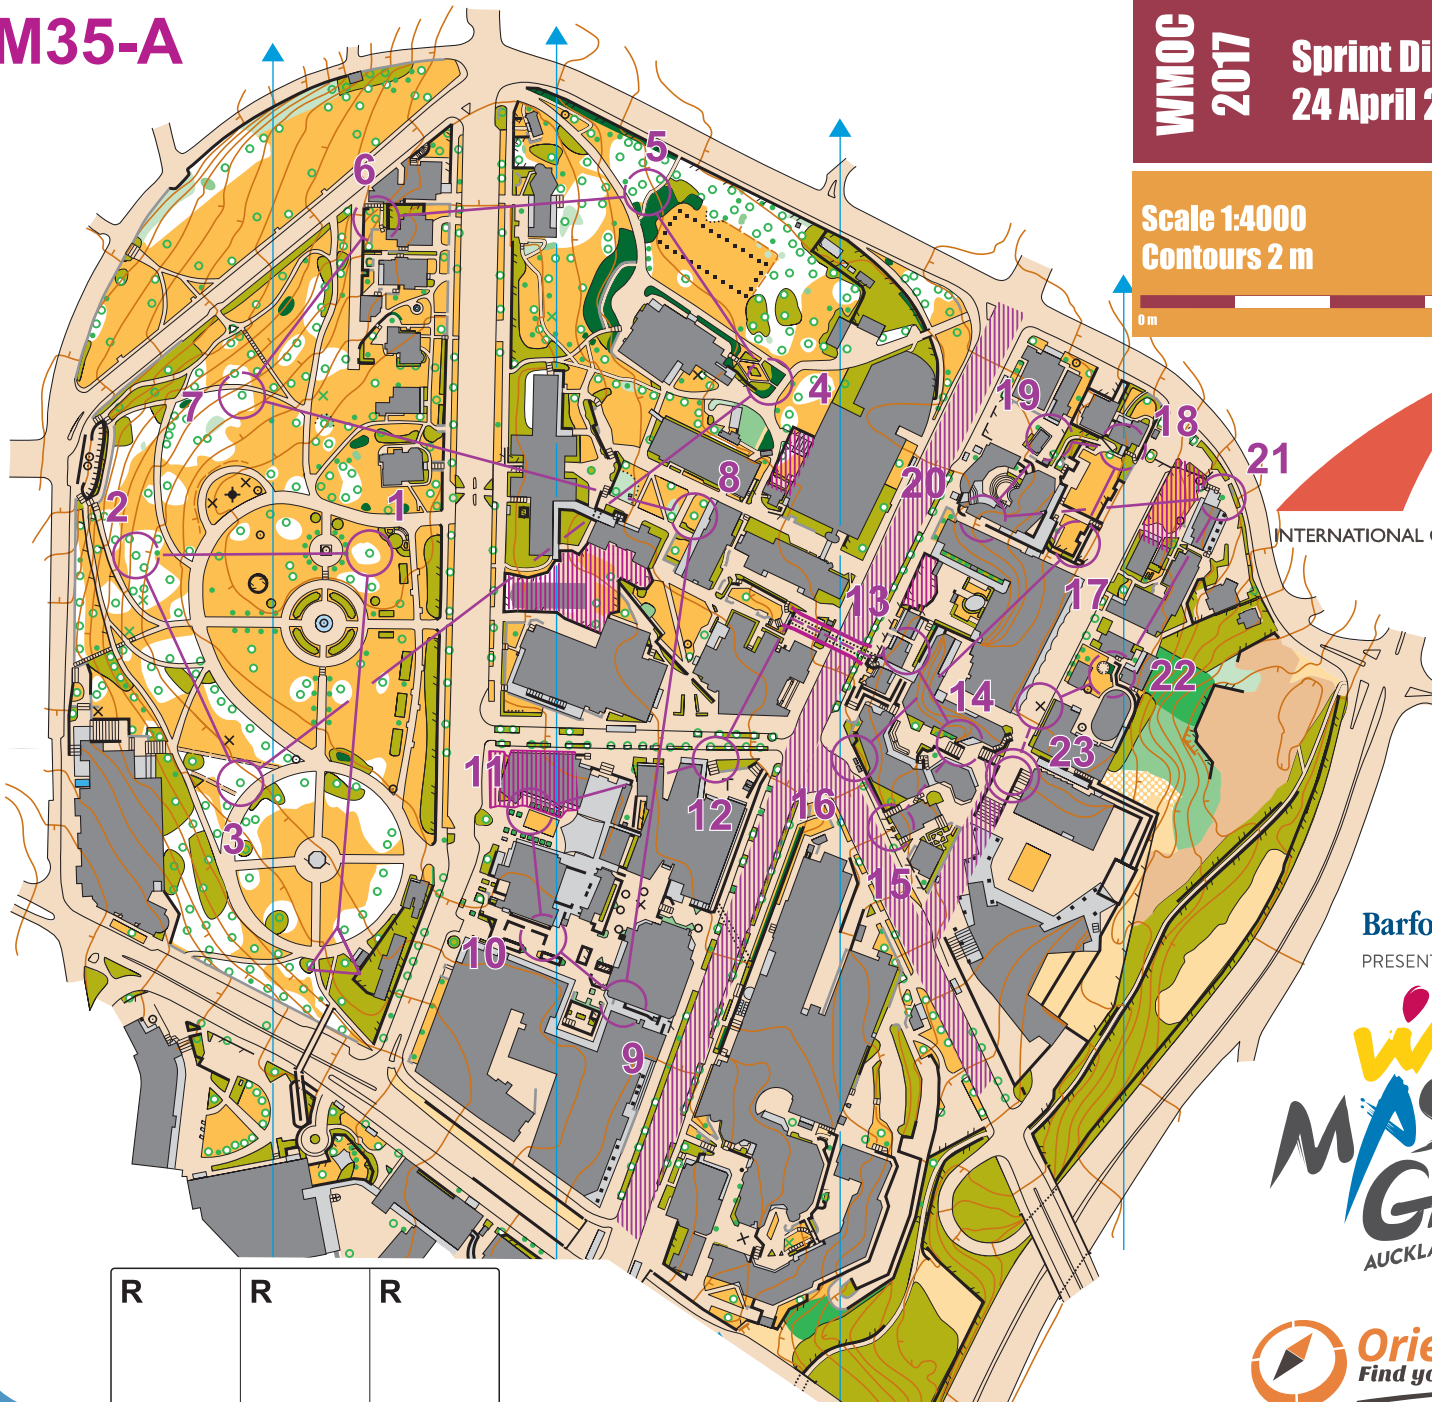

M35-A

WMOG 2017
Sprint Distance - Final
24 April 2017

Scale 1:4000
 Contours 2 m

0 m 200 m

Magnetic North

WMOG 2017 Sprint Final

	M35-A	3.5 km	40 m
▷		↗ ↘	∟
1	113	↑	○
2	173		○
3	183	↑	○
4	145	→ ↗ ↘	
5	109	↗	<
6	139	↘	○
7	162	↑	○
8	128	↙	○ ⚡
9	179	↗	■ ∟
10	136	↗	▷
11	178	◇	^
12	103	↖	⊥
----- 50 m ----->			
13	187	↓	■ <
14	148	■ ↗	∟
15	190		⊥
16	112	↑	○
17	198	◇	▷ ⚡
18	166	↗	▷ ⚡
19	129	■	▷
20	195	↗	^
21	153	↑	
22	167	←	<
23	100	×	
○ >----- 40 m -----> ○			

R	R	R
---	---	---