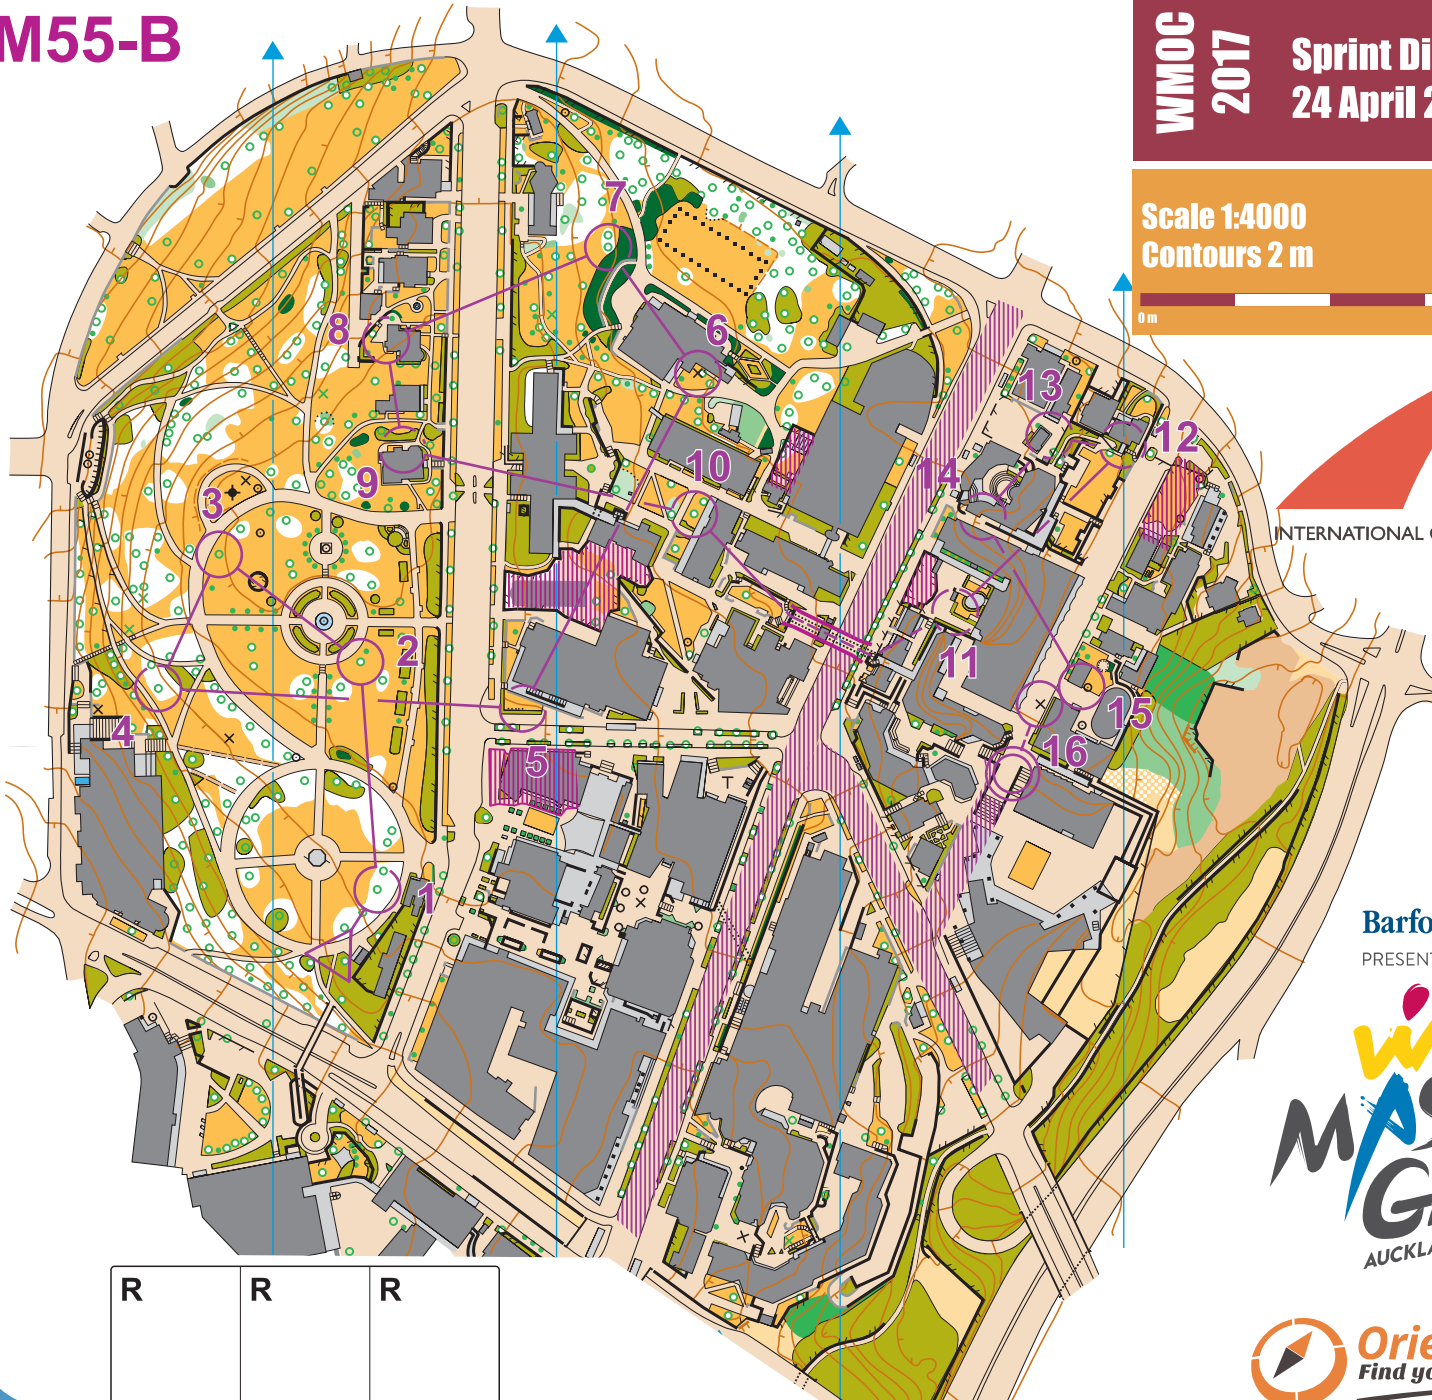

M55-B

**WMOG 2017**  
**Sprint Distance - Final**  
**24 April 2017**

Scale 1:4000  
 Contours 2 m

WMOG 2017 Sprint Final

	M55-B	2.2 km	22 m
▷		↗ ↘	↙
1	147 ↓	△	○
2	160 ↙	△	○
3	127	△	○
4	116	△	○
5	134	■	┌
6	106	×	○
7	117 ↓	△	○
8	170	■	└
9	168	■	└
10	128 ↙	△	○ ⚡
----- 50 m ----->			
11	191	◇	◀
12	166	↗	↘ ⚡
13	129	■	▶
14	195 ↗	■	▲
15	172	■	└
16	100	×	
○ >----- 40 m -----> ○			

R	R	R
---	---	---