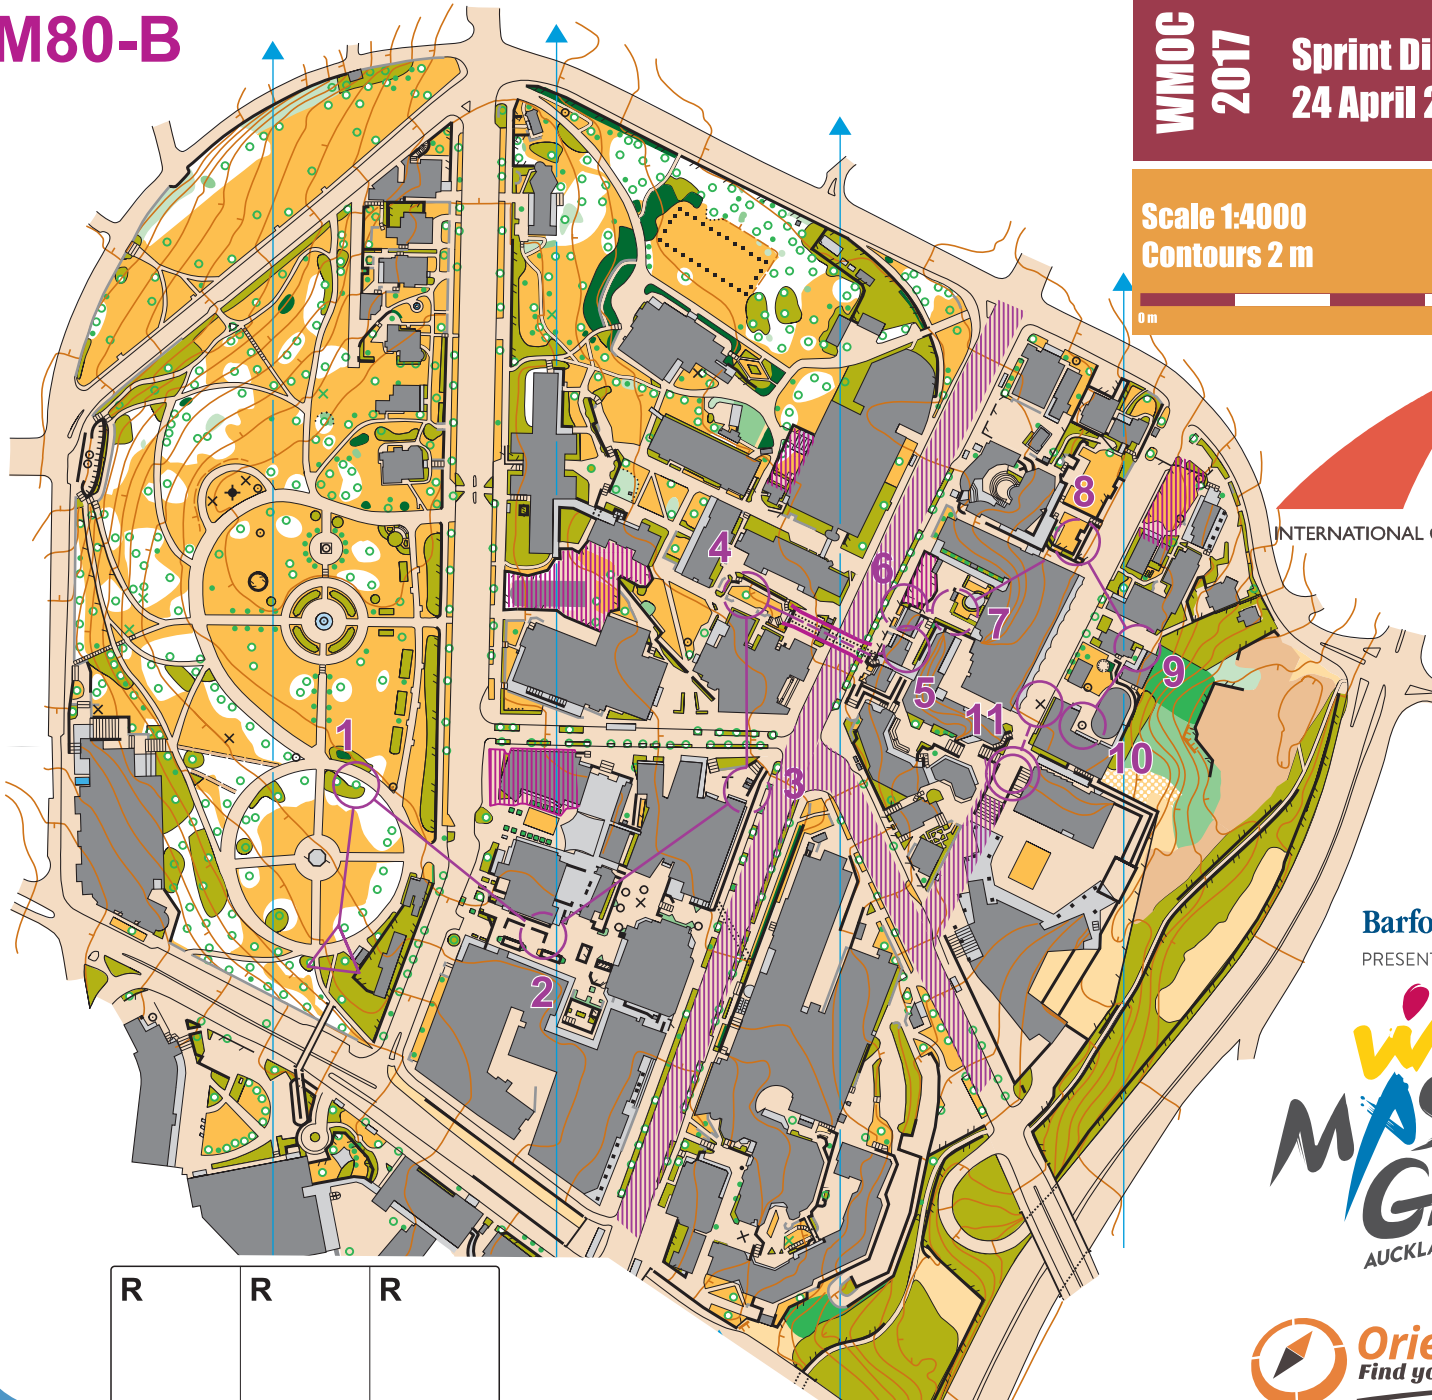

M80-B

**WMOG
2017**
Sprint Distance - Final
24 April 2017

Scale 1:4000
Contours 2 m

WMOG 2017 Sprint Final

	M80-B	1.1 km	10 m
	▷	↗ ↘	∠
1	114 →	△	○
2	136 ↗	↗	▷
3	185 ↓	■ ↗	∠
4	102	△	○ ⚡
----- 50 m ----->			
5	187 ↓	■	◀
6	133 ↗	↗	↗
7	191	◇	◀
8	198	◇	▷ ⚡
9	149	▨	^
10	107	⊙	○
11	100	×	
○ >----- 40 m -----> ○			

R	R	R
---	---	---