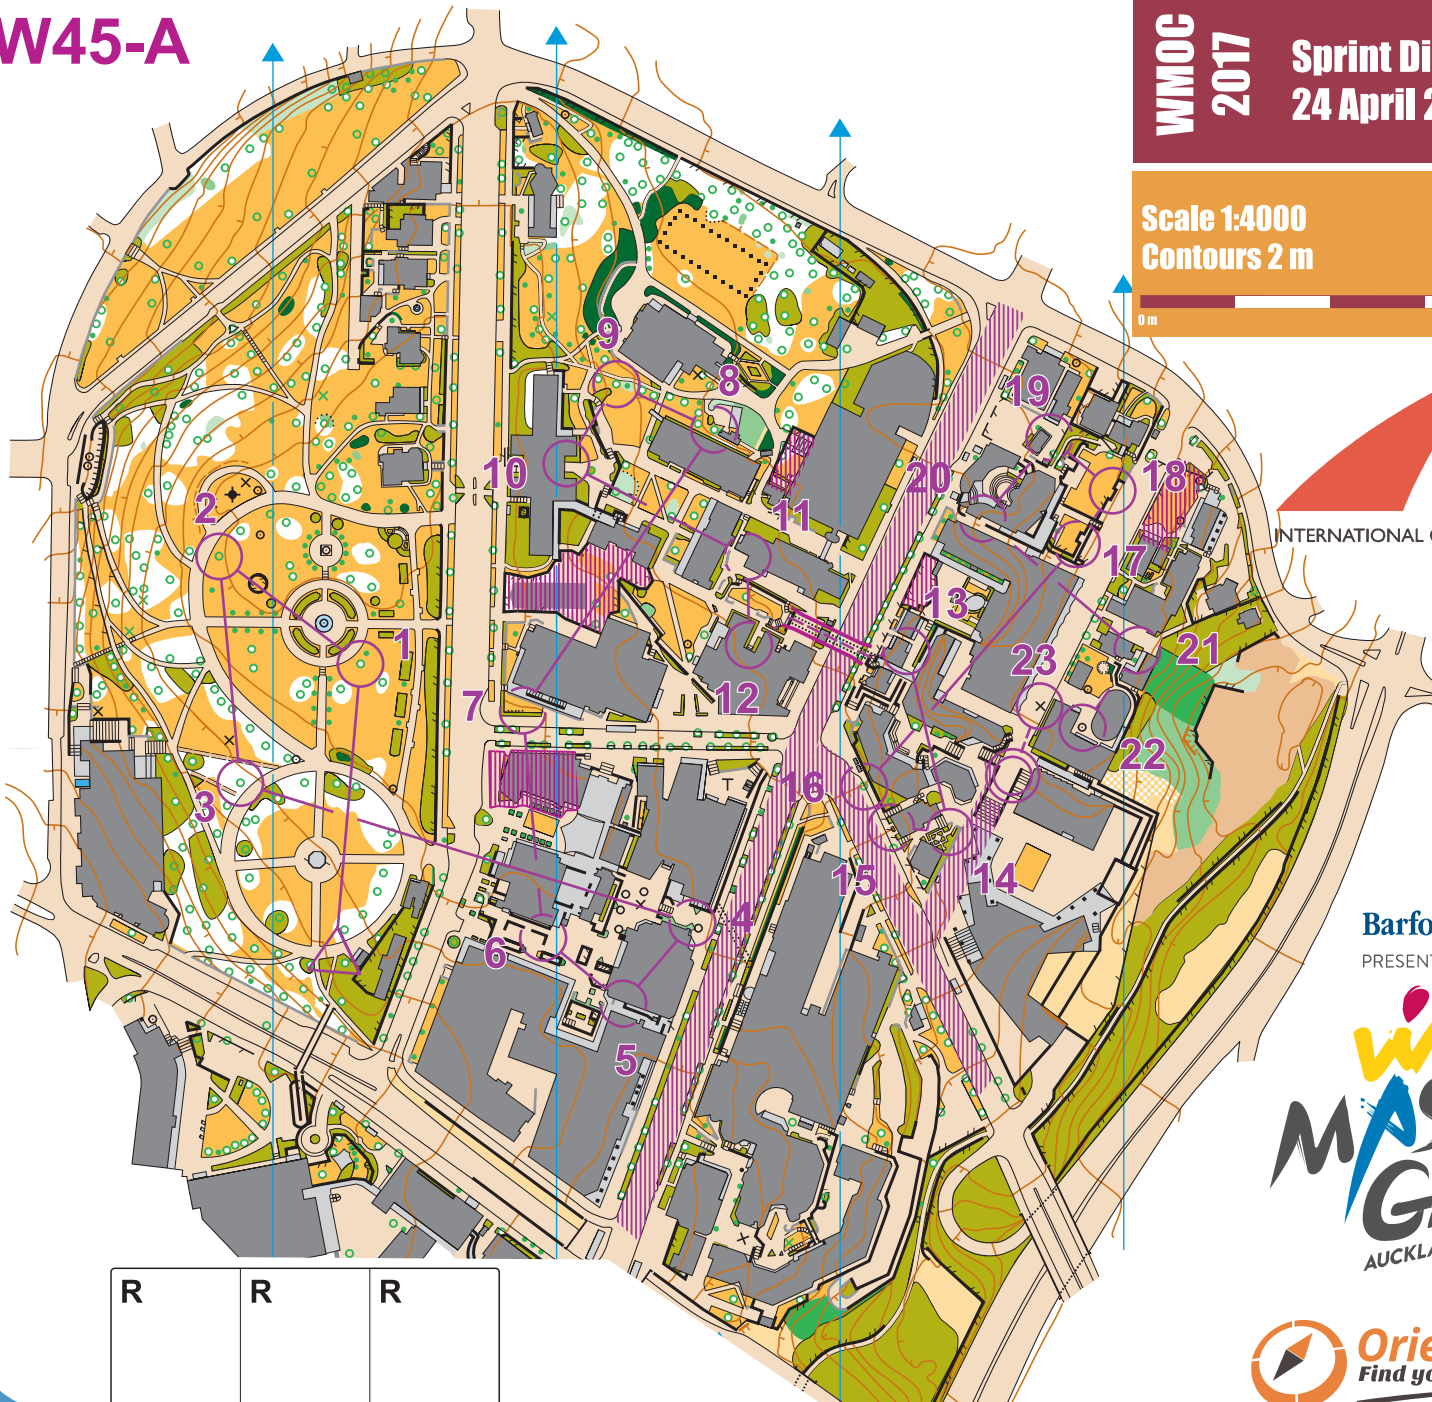

W45-A

WMOG 2017
Sprint Distance - Final
24 April 2017

Scale 1:4000
 Contours 2 m

0 m 200 m

Magnetic North

WMOG 2017 Sprint Final

	W45-A	2.6 km	24 m
▷		↗ ↘	∠
1	160 ↙	△	○
2	127	△	○
3	183	△	○
4	142 ↓	⋯	∧
5	179 ↗	■	∠
6	136 ↗		➤
7	134	⋮	┌
8	177 →	△	○
9	180		○
10	101	▨	┌
11	176	■	➤ ⚡
12	108	⌒	└ ⚡
—— 50 m ——→			
13	187 ↓	■	◀
14	123 →	↗	◀
15	190	↗	┌
16	144	△	○
17	198	◇	➤ ⚡
18	154	◇	➤ ⚡
19	129	■	➤
20	195 ↗	■	∧
21	149	▨	∧
22	107	○	♀
23	100	×	
○ — 40 m — ○			

R	R	R
---	---	---