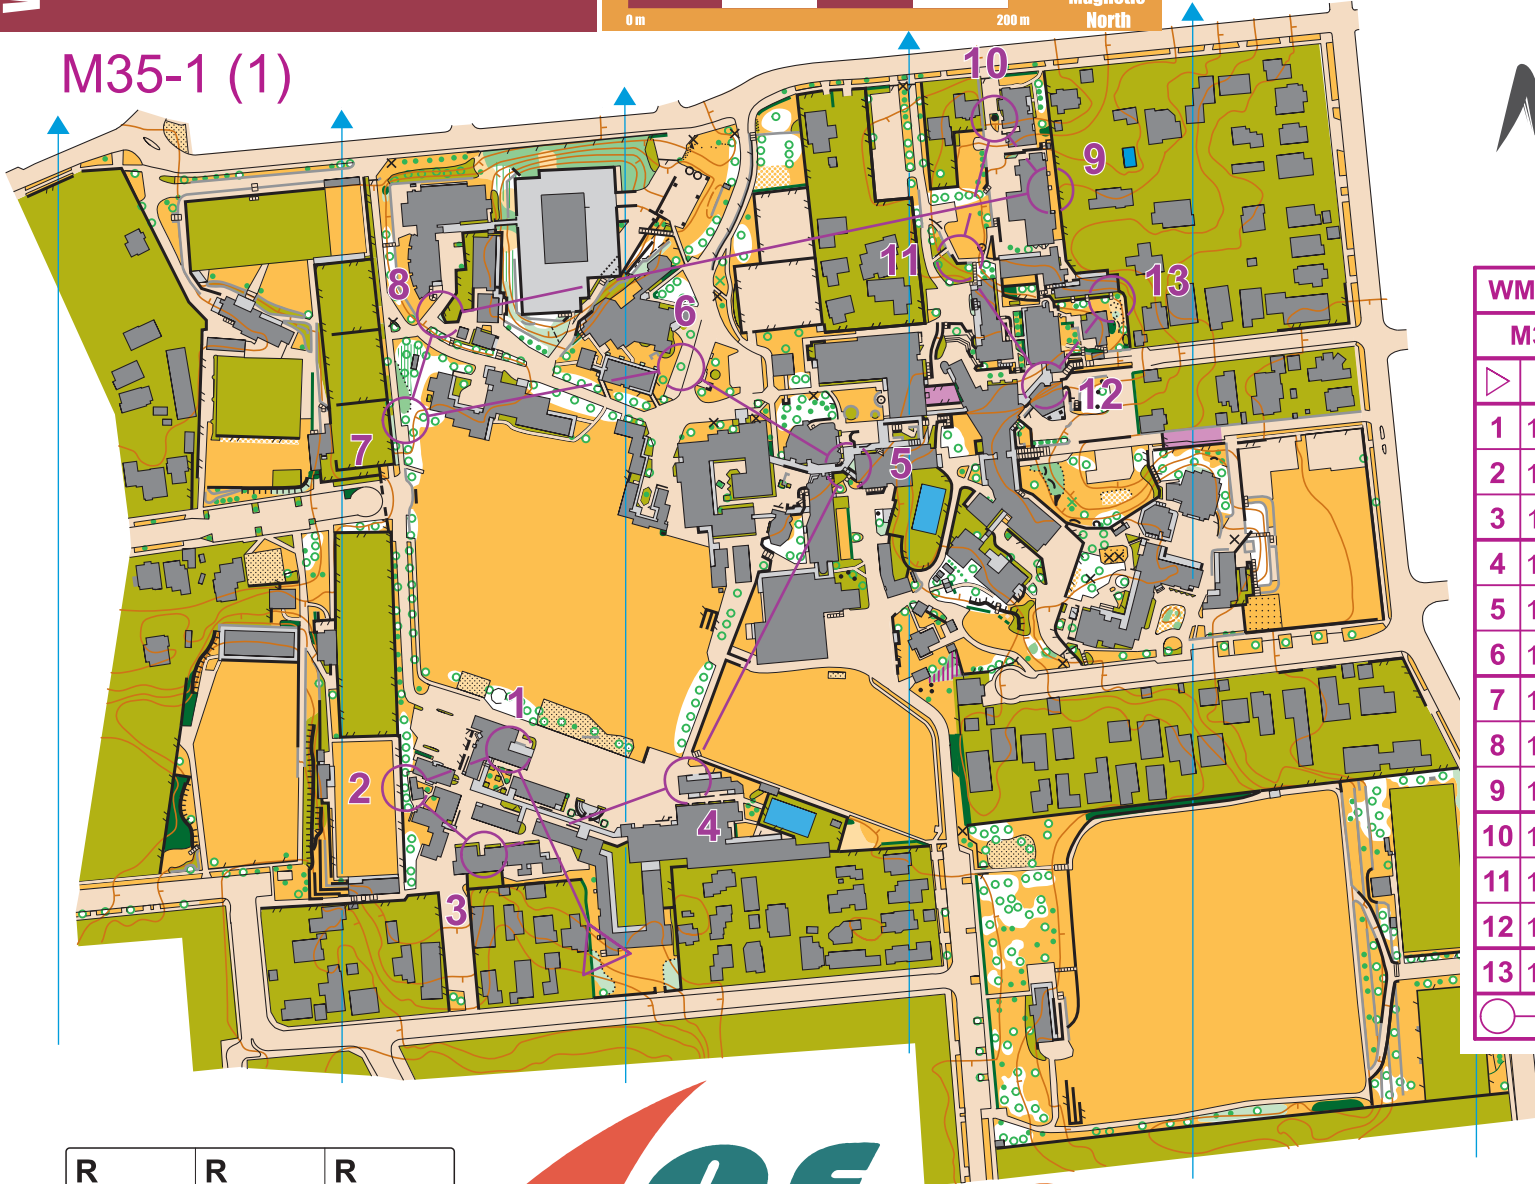

WMOG
2017 Sprint Distance - Qualification
23 April 2017

Scale 1:4000
Contours 2 m

0 m 200 m

Magnetic North

M35-1 (1)

WMOG 2017 Sprint Qualifier

	M35-1	3.6 km	48 m
▶		⬆	⬇
1	128	■	◀
2	130	⬆	○
3	115	■	⬇
4	175	■	⬇
5	195	⋯	○
6	109	↗	○
7	191	↖	○
8	198	↗	◀
9	176	↓	⬇
10	127	▲	○
11	194	◇	⬇
12	180	↓	⬇
13	141	⬆	⬆ ⚡
○	---	0 m	---

R	R	R
---	---	---