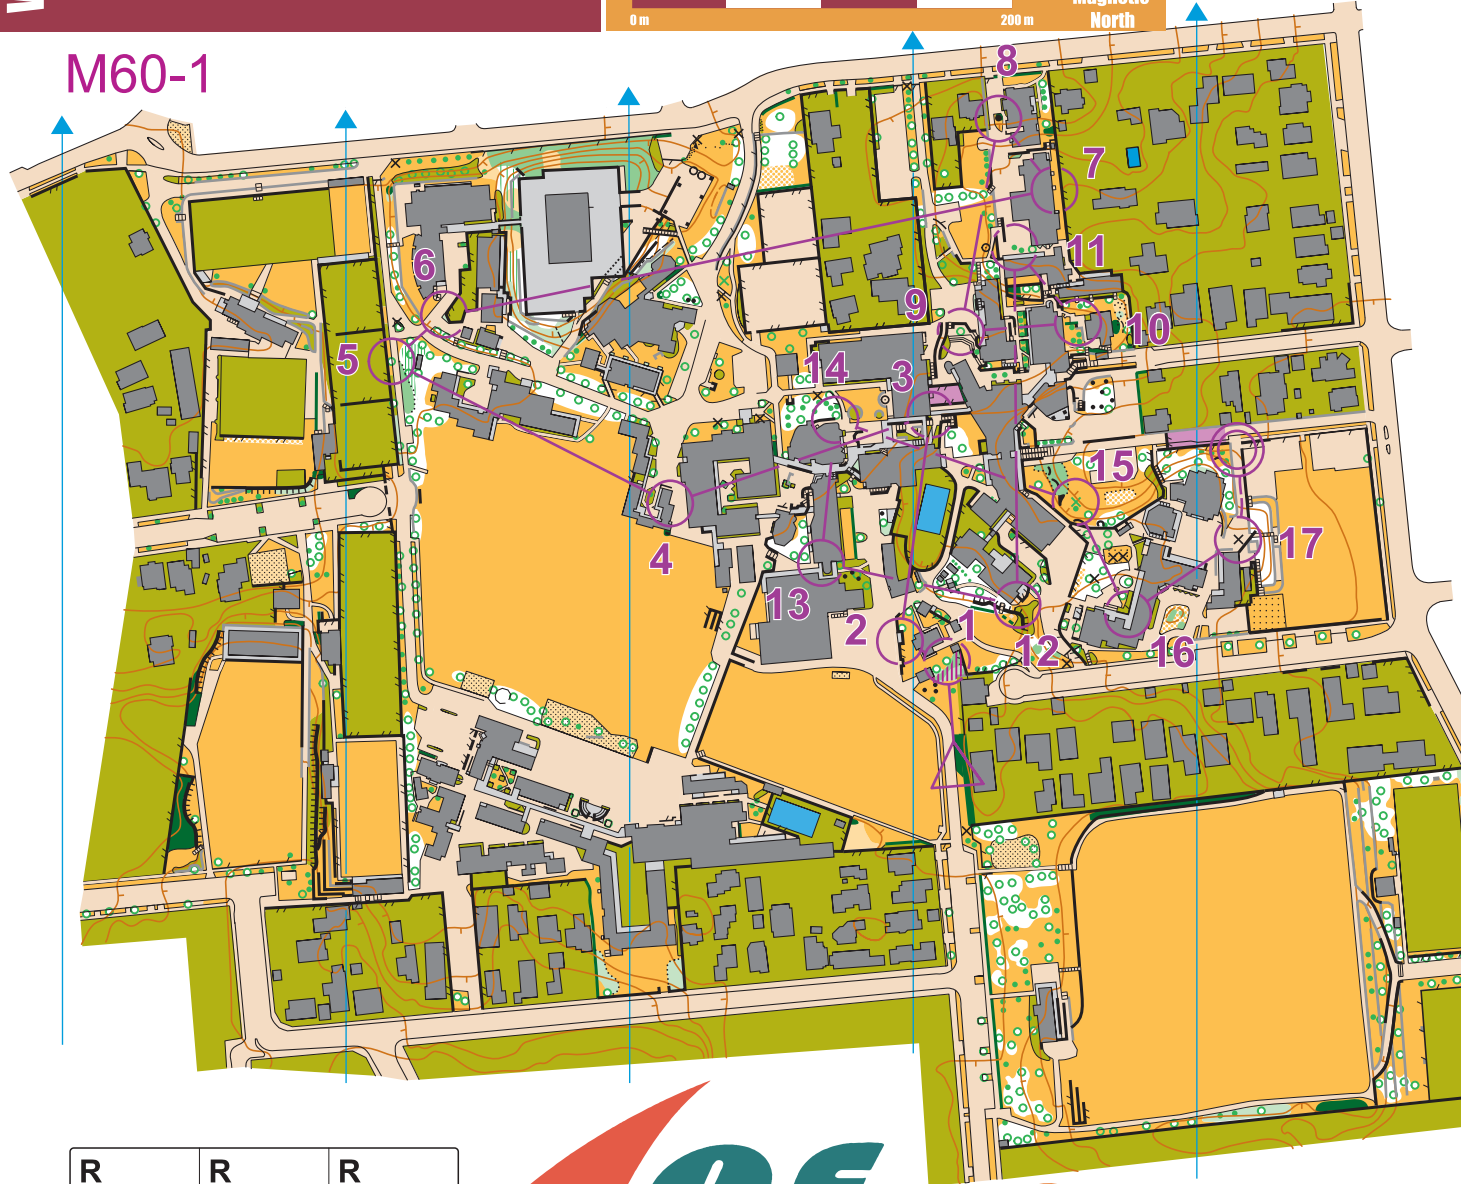

WMOG  
2017 Sprint Distance - Qualification  
23 April 2017

Scale 1:4000  
Contours 2 m

Barfoot & Thompson  
PRESENTS

WMOG 2017 Sprint Qualifier			
	M60-1	2.7 km	40 m
▷		⋯	↙
1	163 ↗	⬆	⊙
2	155 ↗		⬇
3	177	■	⬇
4	189 ←	■	⬅
5	151 ⬆		⊙
6	198 ↗		⬅
7	176 ↓	⬆	⬇
8	127 ▲		⊙
9	112 ⬆		⊙
10	173 ⚙		⊥
11	125 ←	⬆	⊙
12	102 ↑	▨	∨
13	172 ↑	■	⊥
14	133 ↗		⊥
15	139 ⊗		⊙ ⚡
16	114 ↗		⬇ ⚡
17	100 ×		
○	▷	50 m	⊙

R R R