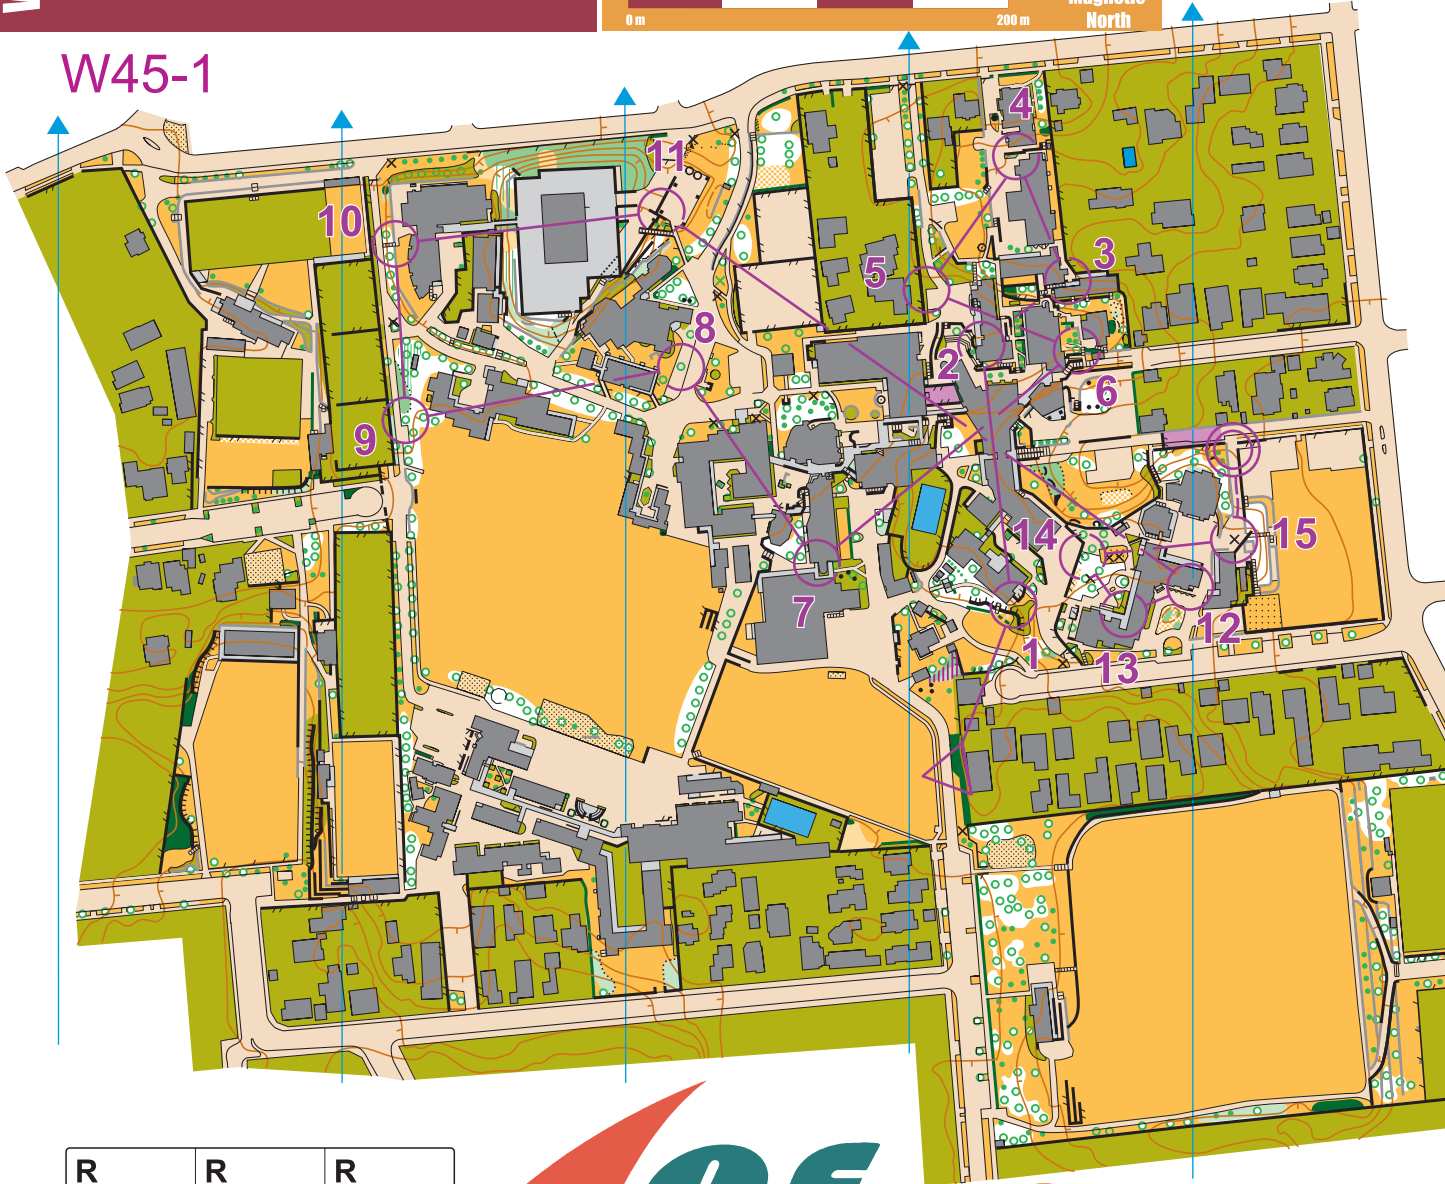

WMOG  
2017 Sprint Distance - Qualification  
23 April 2017

Scale 1:4000  
Contours 2 m

0 m 200 m

Magnetic North

W45-1

WMOG 2017 Sprint Qualifier			
	W45-1	2.6 km	42 m
▷		⋯	↙
1	102 ↑	▨	∨
2	103 ■		⌋
3	104 ←	↗	⊥
4	105 ⋯		○
5	106 ▨		└
6	107 ↓	⬆	○
7	172 ↑	■	└
8	109 ↗	⬆	○
9	191 ↖	⬆	○
10	169 ↗		└
11	168 ▲		○
12	113 ■		∧ ⚡
13	114 ↗		⌋ ⚡
14	117 ↙	⬆	○
15	100 ×		
○	▷	50 m	⊙

R	R	R
---	---	---