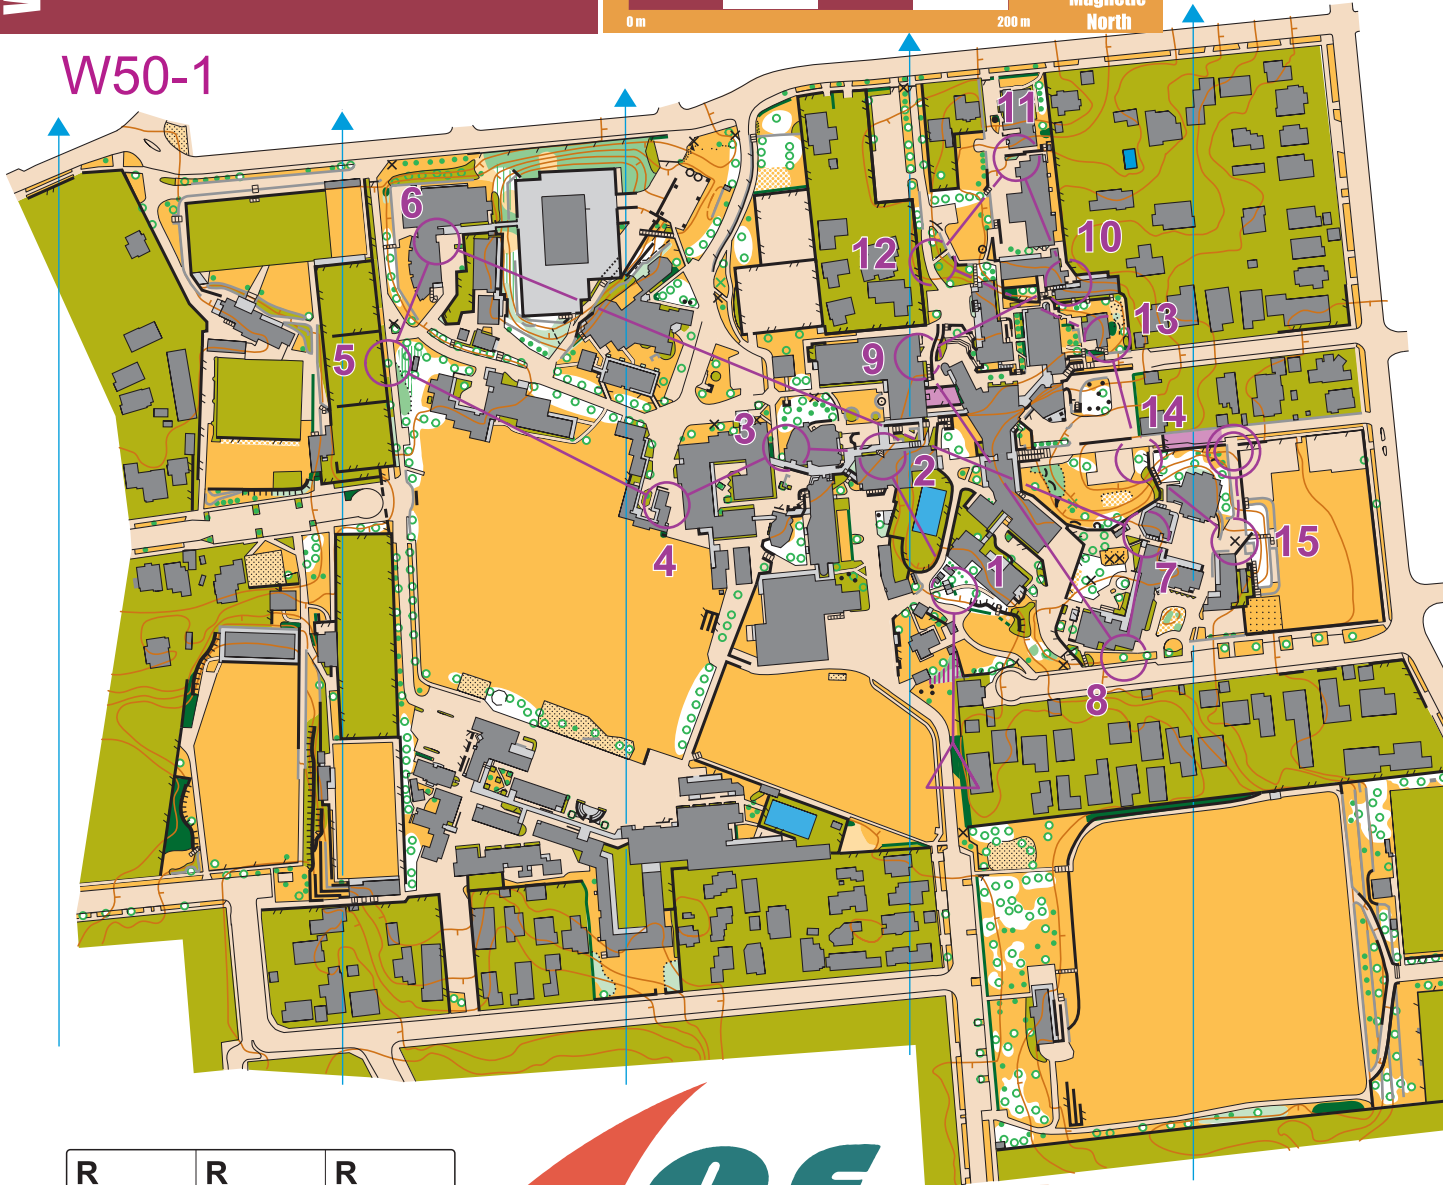

WMOC
2017 Sprint Distance - Qualification
23 April 2017

Scale 1:4000
Contours 2 m

0 m 200 m

Magnetic North

Barfoot & Thompson

PRESENTS

W50-1

WMOC 2017 Sprint Qualifier

	W50-1	2.3 km	38 m
▷		⋯	↘
1	120 ↘	⊞	↖
2	186	■	∨
3	190 →	■	⊥
4	189 ←	■	↙
5	151	△	○
6	192	■	⊥
7	118	⌄	⊥
8	193	△	○
9	181	■	⊥
10	104 ←	↗	⊥
11	105	⋯	○
12	179	↗ / ↘	
13	124	■	⊥ ⚡
14	131	△	♀ ⚡
15	100	×	

○ ↗ — 50 m — ↘ ⊙