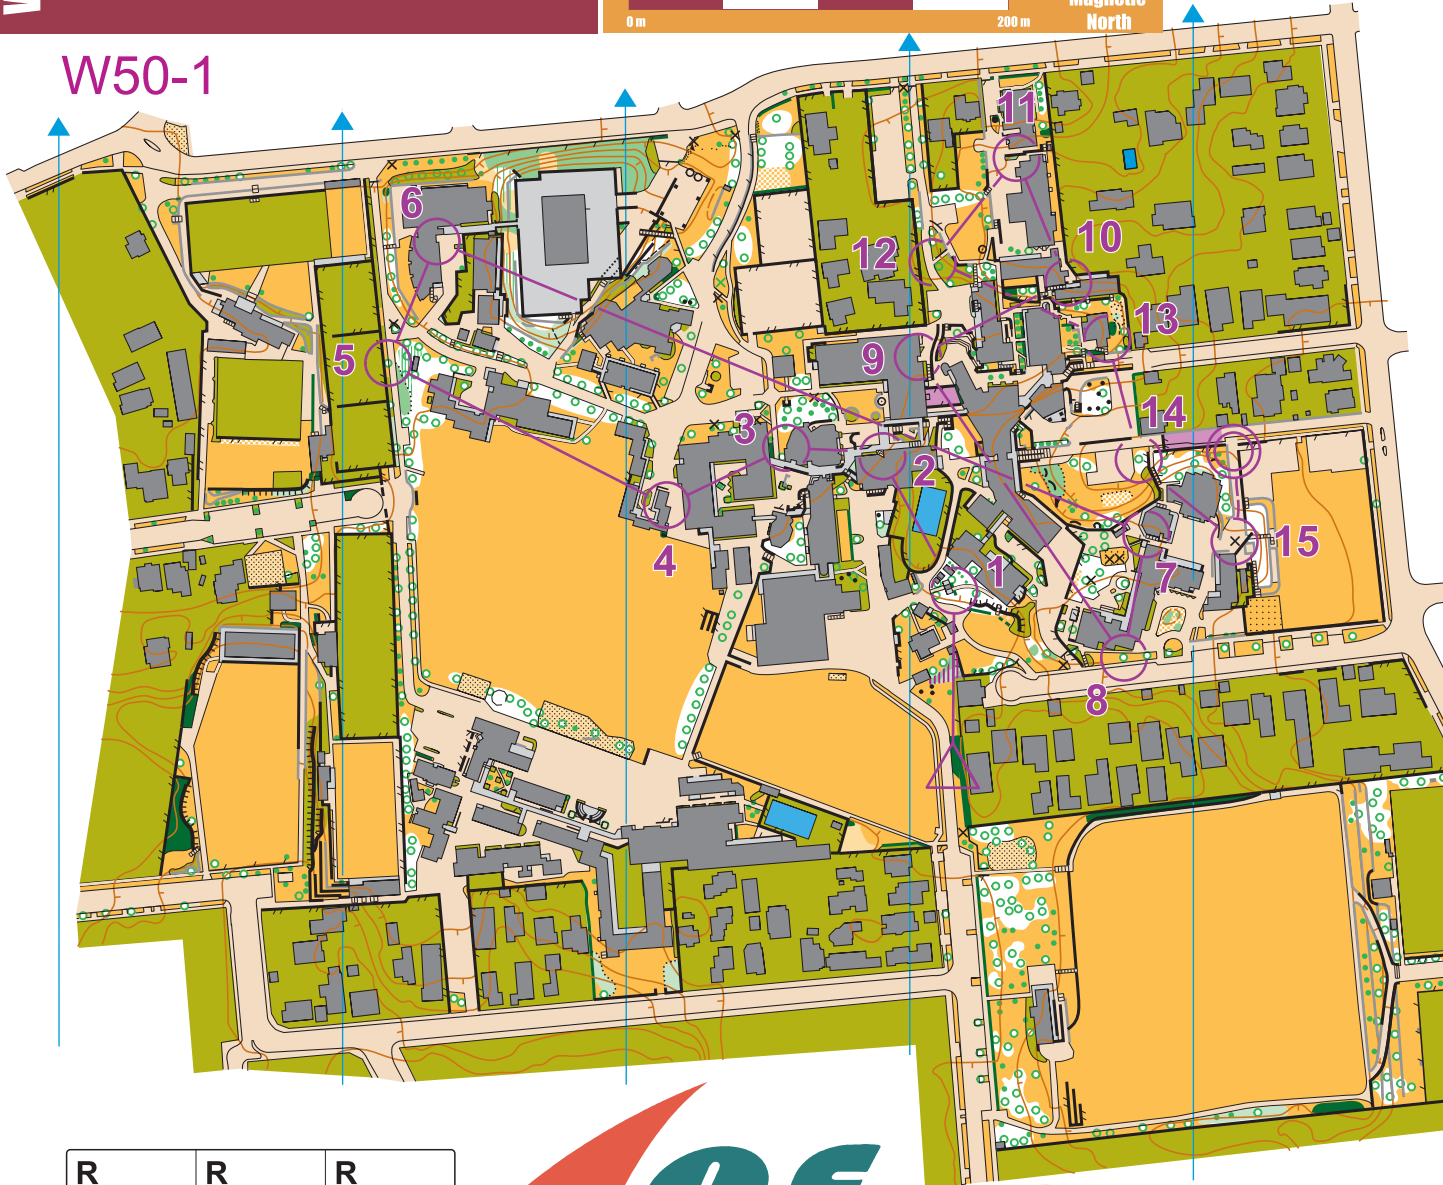

WMOC  
2017 Sprint Distance - Qualification  
23 April 2017

Scale 1:4000  
Contours 2 m

0 m 200 m

Magnetic North

Barfoot & Thompson

PRESENTS

W50-1

WMOC 2017 Sprint Qualifier

	W50-1	2.3 km	38 m
▷		⋯	↘
1	120 ↘	⊞	↖
2	186	■	∨
3	190 →	■	⊥
4	189 ←	■	↙
5	151	△	○
6	192	■	⊥
7	118	⌄	⊥
8	193	△	○
9	181	■	⊥
10	104 ←	↗	⊥
11	105	⋯	○
12	179	↗ / ↘	
13	124	■	⊥ ⚡
14	131	△	♀ ⚡
15	100	×	

○ ↗ — 50 m — ↘ ⊙