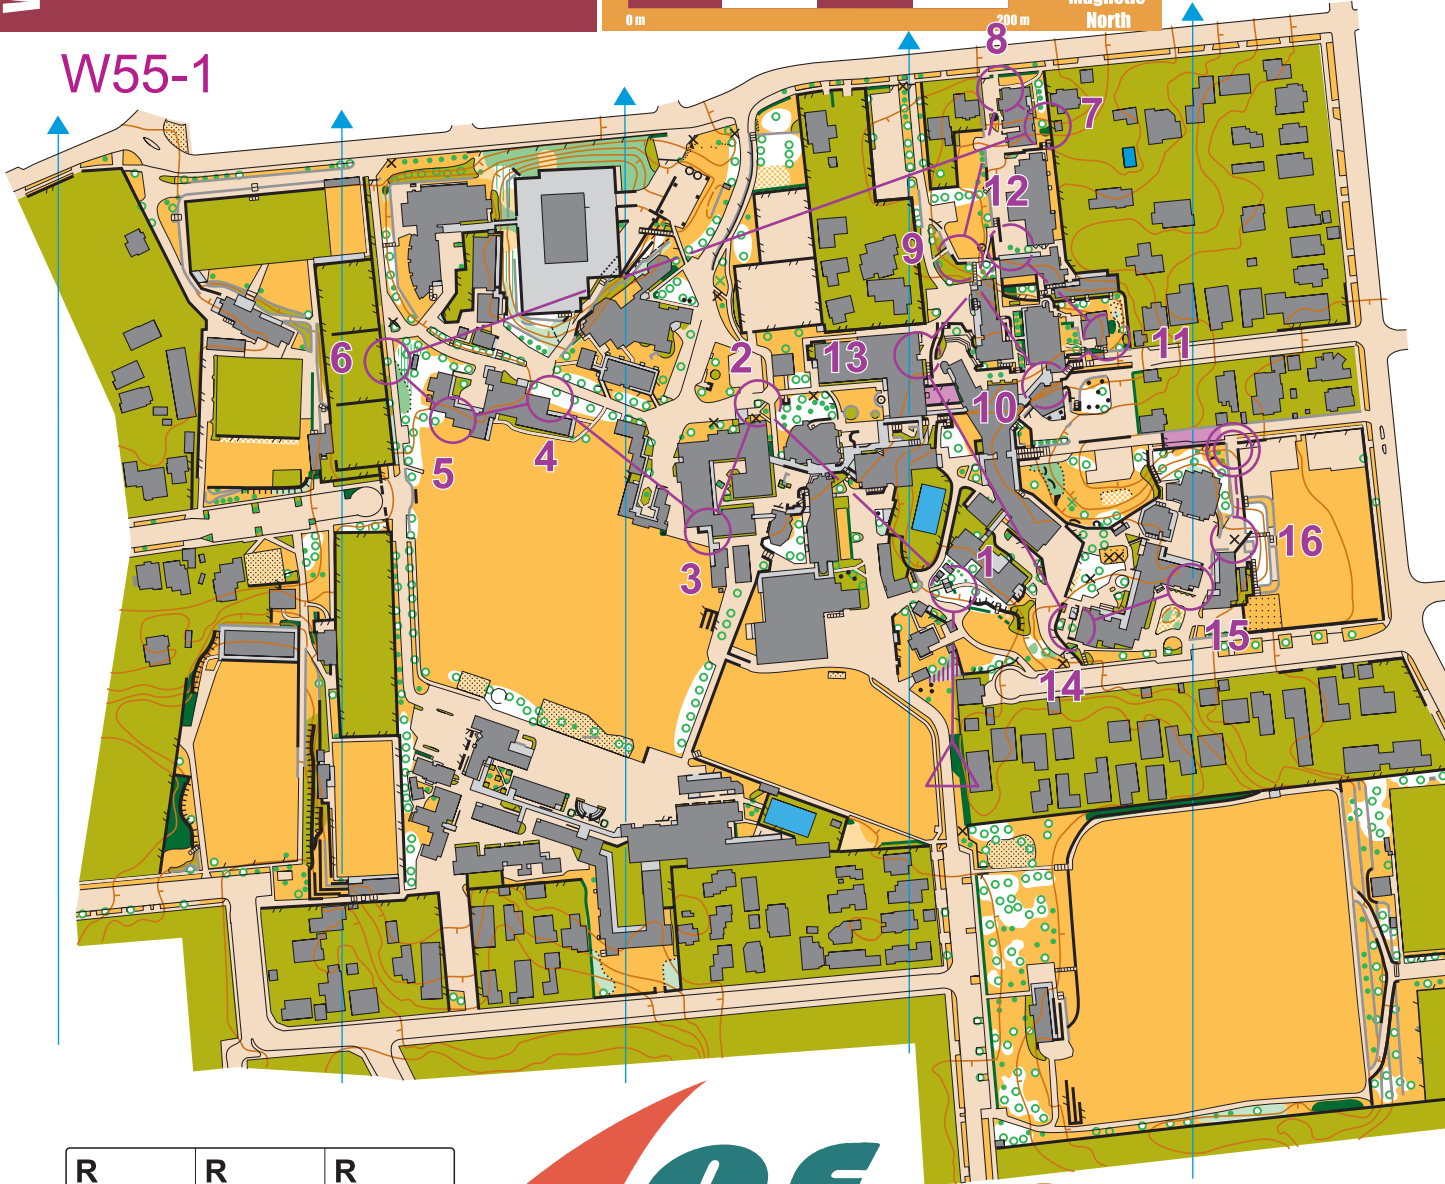

WMOG  
2017 Sprint Distance - Qualification  
23 April 2017

Scale 1:4000  
Contours 2 m

0 m 200 m

Magnetic North

W55-1

WMOG 2017 Sprint Qualifier			
	W55-1	2.2 km	26 m
▷		⋯	↙
1	120 ↘	⊕	↖
2	149 ↑	△	○
3	167 ↗		├
4	132 ■		└
5	185 ◇		└
6	151 △		○
7	126 ⊗		○
8	164 ↓	↗ / ↘	
9	194 ◇		└
10	180 ↓	■	└
11	124	■	└ ⚡
12	125 ←	△	○
13	181	■	└
14	150 ↘	△	○
15	113	■	^ ⚡
16	100	×	

○ — 50 m — ○

R	R	R
---	---	---