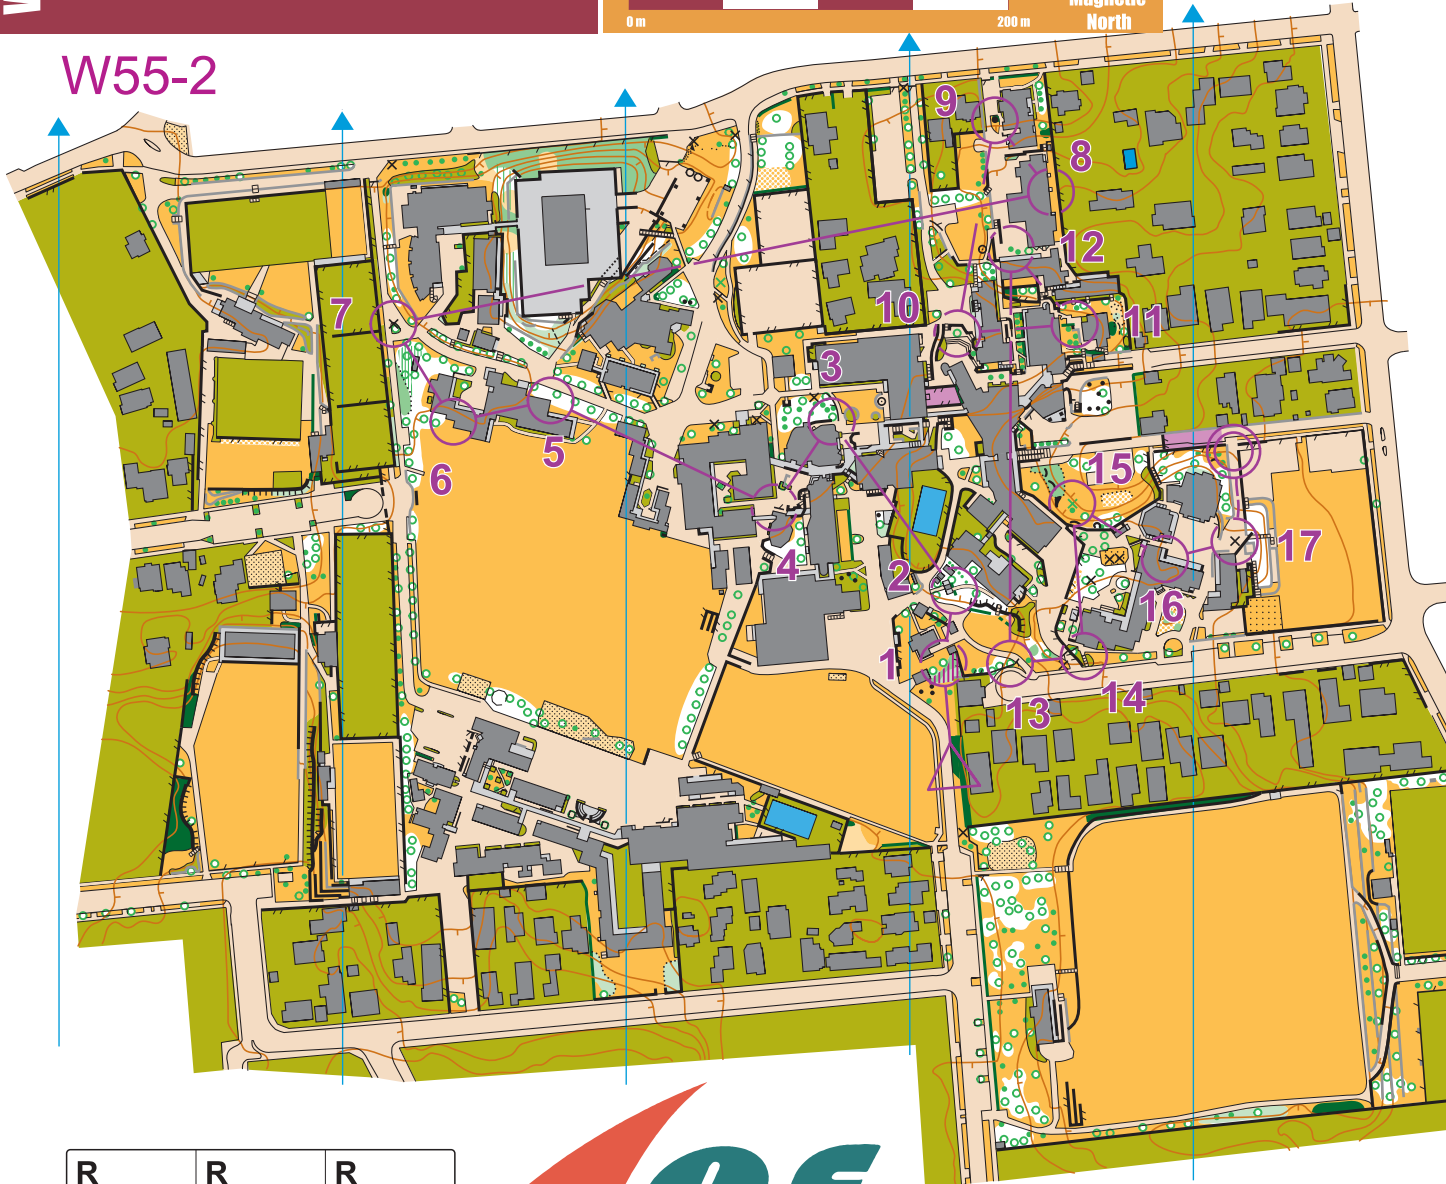

WMOC  
2017 Sprint Distance - Qualification  
23 April 2017

Scale 1:4000  
Contours 2 m

0 m 200 m

Magnetic North

Barfoot & Thompson

PRESENTS

W55-2

WMOC 2017 Sprint Qualifier

	W55-2	2.3 km	40 m
▷		⋯	↘
1	163 ↗	△	○
2	120 ↘	⊗	↖
3	133 ↗		┊
4	174 ↗		┊
5	132 ■		┊
6	185 ◇		┊
7	111 ×		
8	176 ↓	↗	┊
9	127 ▲		○
10	112 △		○
11	173 ⊗		┊
12	125 ←	△	○
13	101 →	△	○
14	196 ↗		┊
15	139 ⊗		○ ⚡
16	145 ↗		┊ ⚡
17	100 ×		
○	┊	50 m	⊗